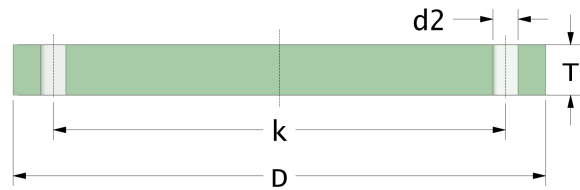

Rotec Mangatdeksels (Platte afdekking)

Resin Type: Derakane 470

| # | DN (mm) | Pmax (bar) | D (mm) | k (mm) | Holes (no.) | d2 (mm) | T (mm) | Article Number |
|---|------------|---------------|-----------|-----------|----------------|------------|-----------|----------------|
| 1 | 500 | 1 | 640 | 586 | 20 | 18 | 16 | MBC-500-01/RS |
| 2 | 500 | 3 | 640 | 586 | 20 | 22 | 32 | MBC-500-03/RS |
| 3 | 600 | 1 | 755 | 700 | 20 | 18 | 20 | MBC-600-01-RS |
| 4 | 600 | 3 | 755 | 700 | 20 | 22 | 44 | MBS-600-03/RS |
| 5 | 800 | 1 | 975 | 920 | 24 | 18 | 28 | MBC-800-01/RS |
| 6 | 800 | 3 | 975 | 920 | 24 | 26 | 50 | MBC-800-03/RS |