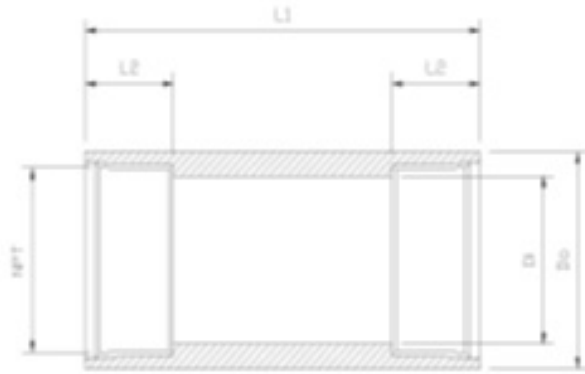

Rotec Koppelingen (Schroefkoppeling)

All Products

#	DN (mm)	Pmax. (bar)	L (mm)	L2 (mm)	NPT/BSPP (inch)	Do (mm)	Di (mm)	Article Number
1	10	10	150	26	1/2" NPT	32	13	CTS-2/4-150
2	10	10	150	20	3/8" NPT	29	10	CTS-3/8-150
3	10	10	150	26	1/2" BSPP	32	13	CTS-2/4-150/BSPP
4	20	10	150	26	3/4" NPT	38	20	CTS-3/4-150
5	25	10	150	32	1" NPT	48	26	CTS-4/4-150
6	25	10	150	32	1" BSPP	48	26	CTS-4/4-150/BSPP
7	40	10	200	39	1 1/2" NPT	61	39	CTS-6/4-200
8	40	10	150	39	1 1/2" NPT	61	39	CTS-6/4-150
9	50	10	200	42	2" NPT	73	51	CTS-8/4-200
10	50	10	150	42	2" NPT	73	51	CTS-8/4-150
11	75	10	200	45	3" NPT	99	77	CTS-12/4-200
12	100	10	200	51	4" NPT	127	102	CTS-16/4-200
13	150	10	200	57	6" NPT	178	153	CTS-24/4-200