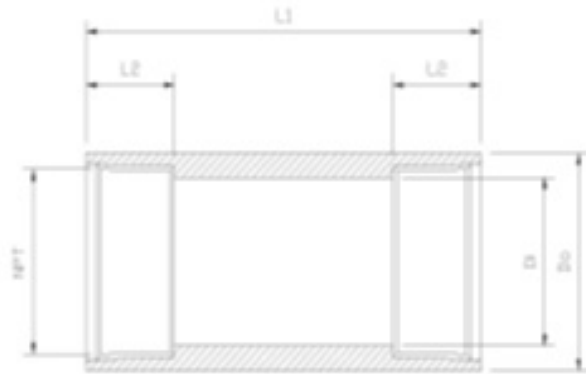

Rotec Koppelingen

Schroefdraad koppeling (DER 411 of equivalent)

All Products

#	DN (mm)	Pmax. (bar)	L (mm)	L2 (mm)	NPT/BSPP (inch)	Do (mm)	Di (mm)	Article Number
1	10	10	150	26	1/2" NPT	32	13	CTS-2/4-150
2	10	10	150	20	3/8" NPT	29	10	CTS-3/8-150
3	10	10	150	26	1/2" BSPP	32	13	CTS-2/4-150/BSPP
4	20	10	150	26	3/4" NPT	38	20	CTS-3/4-150
5	25	10	150	32	1" NPT	48	26	CTS-4/4-150
6	25	10	150	32	1" BSPP	48	26	CTS-4/4-150/BSPP
7	40	10	200	39	1 1/2" NPT	61	39	CTS-6/4-200
8	40	10	150	39	1 1/2" NPT	61	39	CTS-6/4-150
9	50	10	200	42	2" NPT	73	51	CTS-8/4-200
10	50	10	150	42	2" NPT	73	51	CTS-8/4-150
11	75	10	200	45	3" NPT	99	77	CTS-12/4-200
12	100	10	200	51	4" NPT	127	102	CTS-16/4-200
13	150	10	200	57	6" NPT	178	153	CTS-24/4-200