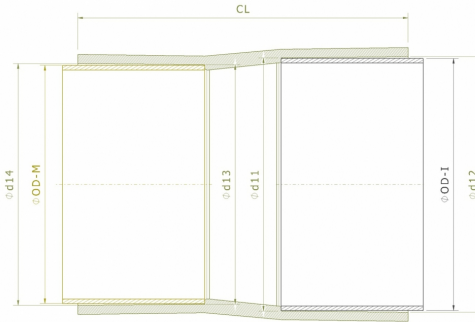

## Rotec Koppelingen (Snelkoppeling)

All Products

#	DN (mm)	Pmax. (bar)	d11 (mm)	d12 (mm)	d13 (mm)	d14 (mm)	CL (mm)	Article Number
1	150	10	165	166	156	157	200	MQL150-IQL6-10
2	150	16	166	167	157	158	200	MQL150-IQL6-16
3	200	10	216	217	207	208	220	MQL200-IQL8-10
4	200	16	217	218	208	209	220	MQL200-IQL8-16
5	250	10	271	272	258	259	240	MQL250-IQL10-10
6	250	16	272	274	259	261	240	MQL250-IQL10-16
7	300	10	323	324	309	310	250	MQL300-IQL12-10
8	300	16	325	327	311	313	250	MQL300-IQL12-16
9	350	10	354	356	359	361	260	MQL350-IQL14-10
10	400	10	404	406	410	412	280	MQL400-IQL16-10