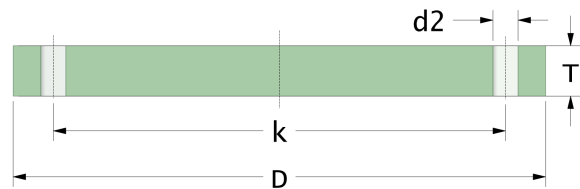

Rotec Couvertcles de regard

Couvercle plat

Resin Type: Derakane 411

#	DN (mm)	Pmax (bar)	D (mm)	k (mm)	Holes (no.)	d2 (mm)	T (mm)	Article Number
1	500	1	640	586	20	18	16	MBS-500-01/RS
2	500	3	640	586	20	22	32	MBS-500-03/RS
3	600	1	755	700	20	18	20	MBS-600-01-RS
4	600	3	755	700	20	22	44	MBS-600-03/RS
5	800	1	975	920	24	18	28	MBS-800-01/RS
6	800	3	975	920	24	26	50	MBS-800-03/RS