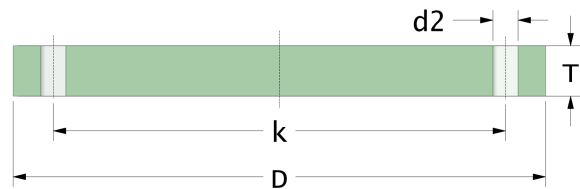

Couvercles de regard

Couvercle plat

Resin Type: Derakane 470

#	DN (mm)	Pmax (bar)	D (mm)	k (mm)	Holes (no.)	d2 (mm)	T (mm)	Article Number
1	500	1	640	586	20	18	16	MBC-500-01/RS
2	500	3	640	586	20	22	32	MBC-500-03/RS
3	600	1	755	700	20	18	20	MBC-600-01-RS
4	600	3	755	700	20	22	44	MBS-600-03/RS
5	800	1	975	920	24	18	28	MBC-800-01/RS
6	800	3	975	920	24	26	50	MBC-800-03/RS