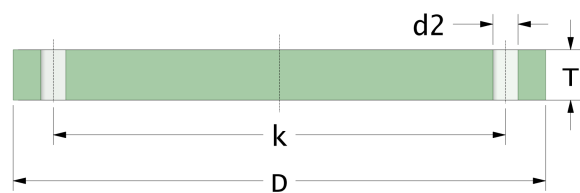

## Couvercle plat

Resin Type: Derakane 411

#	DN (mm)	Pmax (bar)	D (mm)	k (mm)	Holes (no.)	d2 (mm)	T (mm)	Article Number
1	500	1	640	586	20	18	16	MBS-500-01/RS
2	500	3	640	586	20	22	32	MBS-500-03/RS
3	600	1	755	700	20	18	20	MBS-600-01-RS
4	600	3	755	700	20	22	44	MBS-600-03/RS
5	800	1	975	920	24	18	28	MBS-800-01/RS
6	800	3	975	920	24	26	50	MBS-800-03/RS