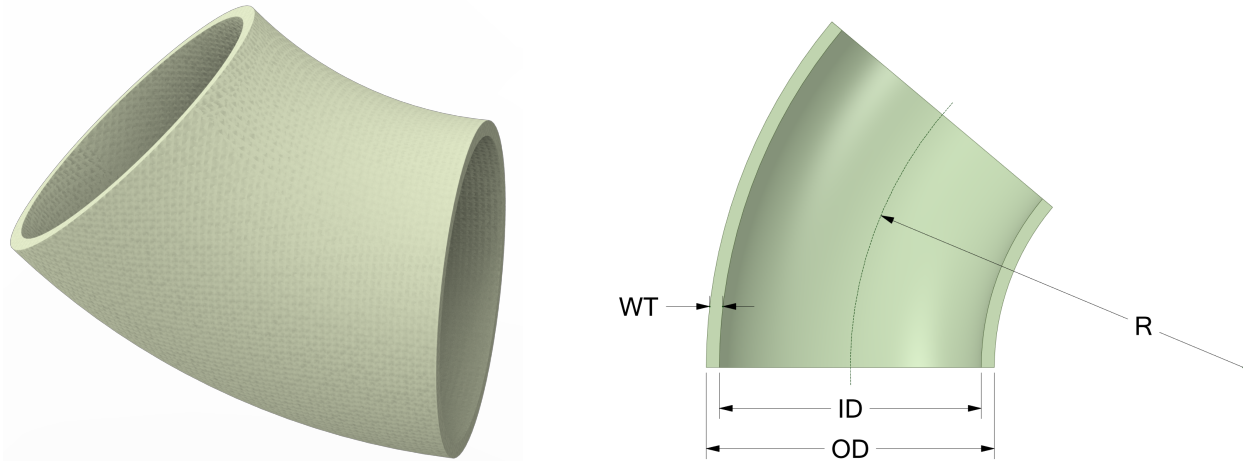

Rotec Elbows

Elbow 45 Degree

Resin Type: Derakane 411

#	DN (mm)	Pmax (bar)	Bend Angle (deg)	ID (mm)	OD (mm)	WT (mm)	RF	R (mm)	Article Number
1	25	16	45	25	33	4	2.0	50	EMS45-25-16/PE
2	40	16	45	40	50	5	2.0	80	EMS45-40-16/PE
3	50	16	45	50	60	5	2.0	100	EMS45-50-16/PE
4	65	16	45	65	77	6	2.0	130	EMS45-65-16/PE
5	80	16	45	80	92	6	2.0	160	EMS45-80-16/PE
6	100	16	45	100	112	6	2.0	150	EMS45-100-16/PE
7	125	16	45	125	139	7	1.5	190	EMS45-125-16/PE
8	150	16	45	150	166	8	1.5	225	EMS45-150-16/PE
9	200	10	45	200	216	8	1.5	300	EMS45-200-10/PE
10	200	16	45	200	222	11	1.5	300	EMS45-200-16/PE
11	250	10	45	250	266	8	1.5	375	EMS45-250-10/PE
12	250	16	45	250	274	12	1.5	375	EMS45-250-16/PE
13	300	10	45	300	318	9	1.5	450	EMS45-300-10/PE
14	300	16	45	300	326	13	1.5	450	EMS45-300-16/PE