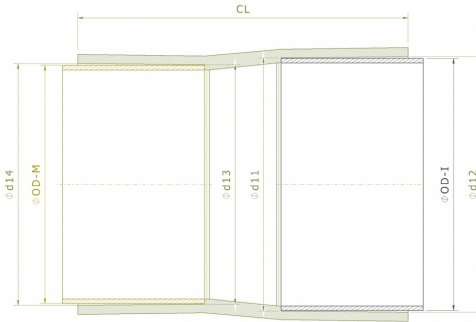

# Rotec Couplings (Quick Lock Coupling)

All Products

#	DN (mm)	Pmax. (bar)	d11 (mm)	d12 (mm)	d13 (mm)	d14 (mm)	CL (mm)	Article Number
1	150	10	165	166	156	157	200	MQL150-IQL6-10
2	150	16	166	167	157	158	200	MQL150-IQL6-16
3	200	10	216	217	207	208	220	MQL200-IQL8-10
4	200	16	217	218	208	209	220	MQL200-IQL8-16
5	250	10	271	272	258	259	240	MQL250-IQL10-10
6	250	16	272	274	259	261	240	MQL250-IQL10-16
7	300	10	323	324	309	310	250	MQL300-IQL12-10
8	300	16	325	327	311	313	250	MQL300-IQL12-16
9	350	10	354	356	359	361	260	MQL350-IQL14-10
10	400	10	404	406	410	412	280	MQL400-IQL16-10