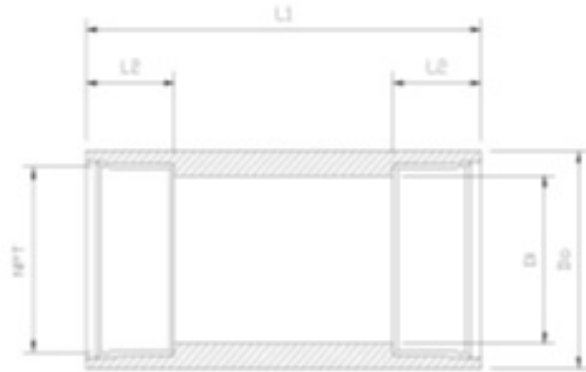

Rotec Kupplungen

Gewindekupplung (DER 411 oder gleichwertig)

All Products

#	DN (mm)	Pmax. (bar)	L (mm)	L2 (mm)	NPT/BSPP (inch)	Do (mm)	Di (mm)	Article Number
1	10	10	150	26	1/2" NPT	32	13	CTS-2/4-150
2	10	10	150	20	3/8" NPT	29	10	CTS-3/8-150
3	10	10	150	26	1/2" BSPP	32	13	CTS-2/4-150/BSPP
4	20	10	150	26	3/4" NPT	38	20	CTS-3/4-150
5	25	10	150	32	1" NPT	48	26	CTS-4/4-150
6	25	10	150	32	1" BSPP	48	26	CTS-4/4-150/BSPP
7	40	10	200	39	1 1/2" NPT	61	39	CTS-6/4-200
8	40	10	150	39	1 1/2" NPT	61	39	CTS-6/4-150
9	50	10	200	42	2" NPT	73	51	CTS-8/4-200
10	50	10	150	42	2" NPT	73	51	CTS-8/4-150
11	75	10	200	45	3" NPT	99	77	CTS-12/4-200
12	100	10	200	51	4" NPT	127	102	CTS-16/4-200
13	150	10	200	57	6" NPT	178	153	CTS-24/4-200