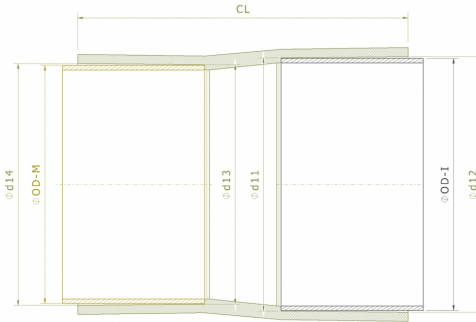

Rotec Kupplungen (Schnellkupplung)

All Products

#	DN (mm)	Pmax. (bar)	d11 (mm)	d12 (mm)	d13 (mm)	d14 (mm)	CL (mm)	Article Number
1	150	10	165	166	156	157	200	MQL150-IQL6-10
2	150	16	166	167	157	158	200	MQL150-IQL6-16
3	200	10	216	217	207	208	220	MQL200-IQL8-10
4	200	16	217	218	208	209	220	MQL200-IQL8-16
5	250	10	271	272	258	259	240	MQL250-IQL10-10
6	250	16	272	274	259	261	240	MQL250-IQL10-16
7	300	10	323	324	309	310	250	MQL300-IQL12-10
8	300	16	325	327	311	313	250	MQL300-IQL12-16
9	350	10	354	356	359	361	260	MQL350-IQL14-10
10	400	10	404	406	410	412	280	MQL400-IQL16-10